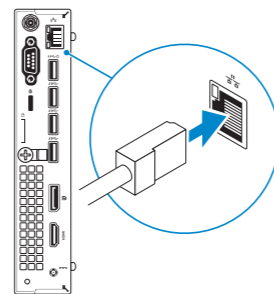

2 Connect the network cable — optional

Sluit de netwerkkabel aan (optioneel)
Podłącz kabel sieciowy (opcjonalnie)
Conectați cablul de rețea, opțional
Priključite omrežni kabel – dodatna možnost

3 Connect the display

1. Przycisk zasilania/Lampka zasilania
2. Lampka aktywności dysku twardego
3. Złącze mikrofonu
4. Złącze wyjścia liniowego
5. Złącze USB 3.0
6. Złącze USB 3.0 z funkcją PowerShare
7. Złącze SMA anteny (opcjonalne)
8. Złącze szeregowe/PS2/VGA/
DisplayPort (opcjonalne)
9. Gniazdo linki antykradzieżowej
10. Pierścień kłódki
11. Uchwyt kabla
12. Złącze DisplayPort
13. Złącze HDMI
14. Złącze zasilania
15. Złącze sieciowe
16. Złącze USB 3.0
(obsługuje funkcję Smart Power On)
17. Złącza USB 3.0

1. Gumb za vklp/izklop, lučka za vklp
2. Lučka dejavnosti trdega diska
3. Priključek za mikrofon
4. Izhodni priključek
5. Priključek USB 3.0
6. Priključek USB 3.0 s funkcijo PowerShare
7. Vhodni priključek SMA za anteno (dodatna možnost)
8. Priključek Serial/PS2/VGA/
DisplayPort (dodatna možnost)
9. Reža za varnostni kabel
10. Obroček ključavnice
11. Držalo za kabel
12. Priključek DisplayPort
13. Priključek HDMI
14. Priključek za napajanje
15. Omrežni priključek
16. Priključek USB 3.0
(podpira pametni vklp)
17. Priključki USB 3.0