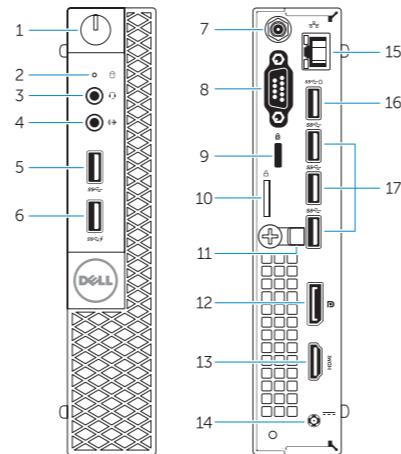

Features

Kenmerken | Funkcje | Caracteristici | Funkcije

1. Aan-uitknop/stroomlampje
2. Activiteitenlampje harde schijf
3. Microfoonconnector
4. Lijnuitgang
5. USB 3.0-connector
6. USB 3.0-connector met PowerShare
7. Antenne SMA connector (optioneel)
8. Serial/PS2/VGA/DisplayPort-connector (optioneel)
9. Sleuf voor beveiligingskabel
10. Beugel voor hangslot
11. Kabelhouder

12. DisplayPort-connector
13. HDMI-connector
14. Voedingskabelconnector
15. Netwerkconnector
16. USB 3.0-connector (ondersteunt Smart Power On)
17. USB 3.0-connectoren

1. Buton de alimentare/
Indicator luminos de alimentare
2. Indicator luminos de activitate
a hard diskului
3. Conector microfon
4. Conector linie ieșire
5. Conector USB 3.0
6. Conector USB 3.0 cu PowerShare
7. Conector SMA antenă (opțional)
8. Conector serial/PS2/VGA/
DisplayPort (opțional)
9. Slot pentru cablu de securitate
10. Inel de lacăt
11. Suport cablu