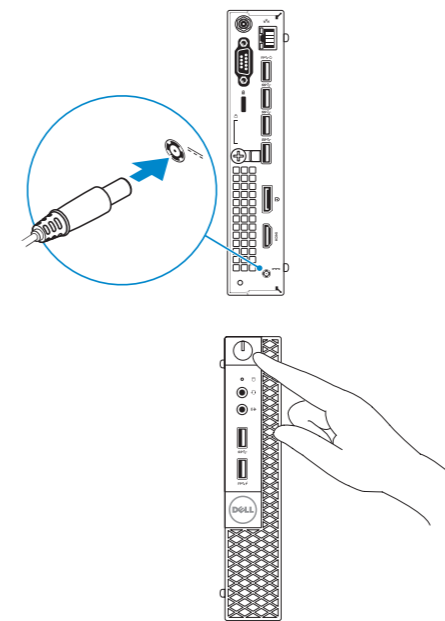

2 Connect the network cable — optional

Sluit de netwerkkabel aan (optioneel)
Podłącz kabel sieciowy (opcjonalnie)
Conectați cablul de rețea, opțional
Priključite omrežni kabel – dodatna možnost

3 Connect the display

Sluit het beeldscherm aan
Podłącz monitor
Conectați afișajul
Priključite zaslon

4 Connect the power cable and press the power button

Sluit de stroomkabel aan en druk op de aan-uitknop
Podłącz kabel zasilania i naciśnij przycisk zasilania
Conectați cablul de alimentare și apăsați pe butonul de alimentare
Priključite napajalni kabel in pritisnite gumb za vklop