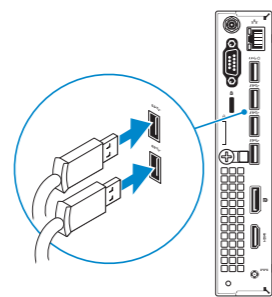

2 Connect the network cable — optional

Sluit de netwerkkabel aan (optioneel)
Podłącz kabel sieciowy (opcjonalnie)
Conectați cablul de rețea, opțional
Priključite omrežni kabel – dodatna možnost

3 Connect the display

1. Przycisk zasilania/Lampka zasilania
2. Lampka aktywności dysku twardego
3. Złącze mikrofonu
4. Złącze wyjścia liniowego
5. Złącze USB 3.0
6. Złącze USB 3.0 z funkcją PowerShare
7. Złącze SMA anteny (opcjonalne)
8. Złącze szeregowe/PS2/VGA/
DisplayPort (opcjonalne)
9. Gniazdo linki antykradzieżowej
10. Pierścień kłódki
11. Uchwyt kabla
12. Złącze DisplayPort
13. Złącze HDMI
14. Złącze zasilania
15. Złącze sieciowe
16. Złącze USB 3.0
(obsługuje funkcję Smart Power On)
17. Złącza USB 3.0

1. Gumb za vklp/izklop, lučka za vklp
2. Lučka dejavnosti trdega diska
3. Priključek za mikrofon
4. Izhodni priključek
5. Priključek USB 3.0
6. Priključek USB 3.0 s funkcijo PowerShare
7. Vhodni priključek SMA za anteno (dodatna možnost)
8. Priključek Serial/PS2/VGA/
DisplayPort (dodatna možnost)
9. Reža za varnostni kabel
10. Obroček ključavnice
11. Držalo za kabel
12. Priključek DisplayPort
13. Priključek HDMI
14. Priključek za napajanje
15. Omrežni priključek
16. Priključek USB 3.0
(podpira pametni vklp)
17. Priključki USB 3.0